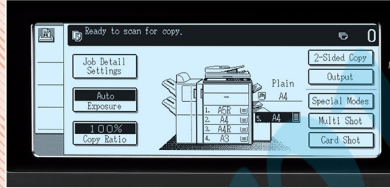

Touch-Screen
LCD Display